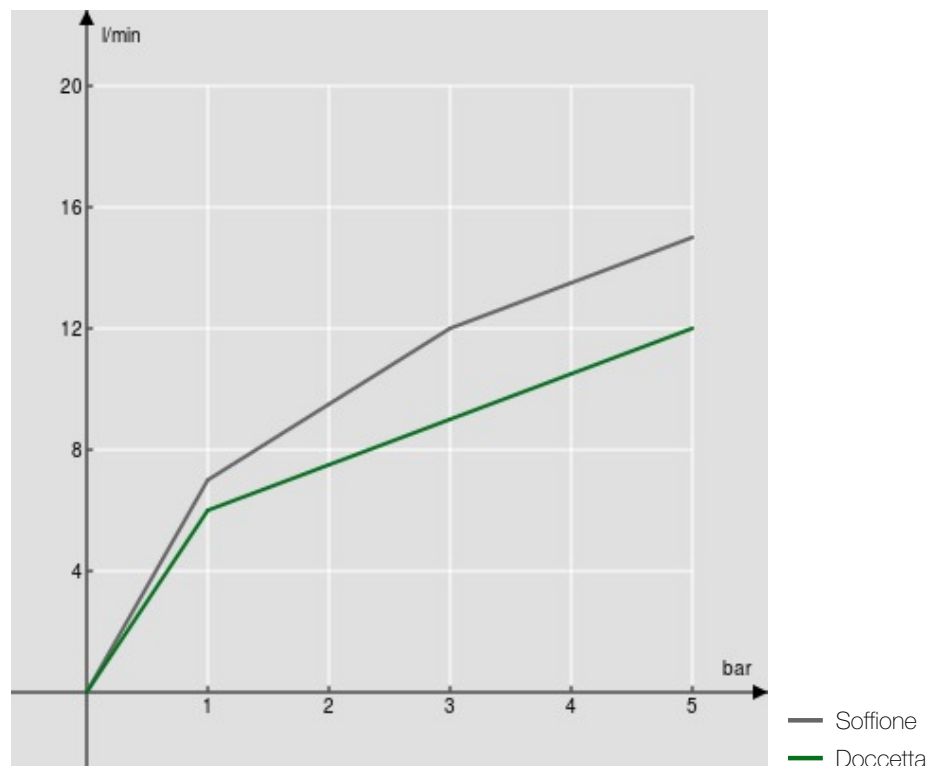

SPECIFICHE

Termostatico esterno
Chrome
Blocco di sicurezza 38° C
Valvoline antiritorno
Soffione a snodo 300 x 300 mm abs
Supporto doccetta scorrevole e orientabile
Doccetta monogetto e flessibile 150 cm
Filtri di ricambio cartuccia inclusi nella confezione
Imballo: 117 x 42 x 8,5 cm / 0,041769 m³ / 8 kg

CERTIFICAZIONI

DIAGRAMMA DI PORTATA: ACQUA CALDA/FREDDA

DIAGRAMMA DI PORTATA: ACQUA MISCELATA