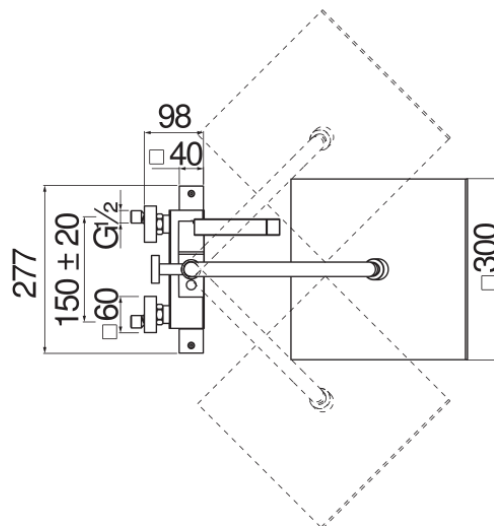

SPECIFICHE

Termostatico esterno
Chrome
Blocco di sicurezza 38° C
Valvoline antiritorno
Soffione a snodo 300 x 300 mm abs
Supporto doccetta scorrevole e orientabile
Doccetta monogetto e flessibile 150 cm
Filtri di ricambio cartuccia inclusi nella confezione
Imballo: 117 x 42 x 8,5 cm / 0,041769 m³ / 8 kg

CERTIFICAZIONI

DIAGRAMMA DI PORTATA: ACQUA CALDA/FREDDA

DIAGRAMMA DI PORTATA: ACQUA MISCELATA