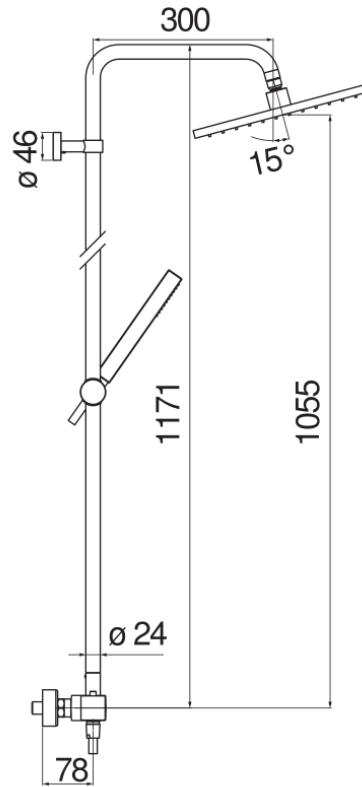

SPECIFICHE

Termostatico esterno
Chrome
Blocco di sicurezza 38° C
Valvoline antiritorno
Soffione a snodo 300 x 300 mm abs
Supporto doccetta scorrevole e orientabile
Doccetta monogetto e flessibile 150 cm
Filtri di ricambio cartuccia inclusi nella confezione
Imballo: 117 x 42 x 8,5 cm / 0,041769 m³ / 8 kg

CERTIFICAZIONI

DIAGRAMMA DI PORTATA: ACQUA CALDA/FREDDA

DIAGRAMMA DI PORTATA: ACQUA MISCELATA